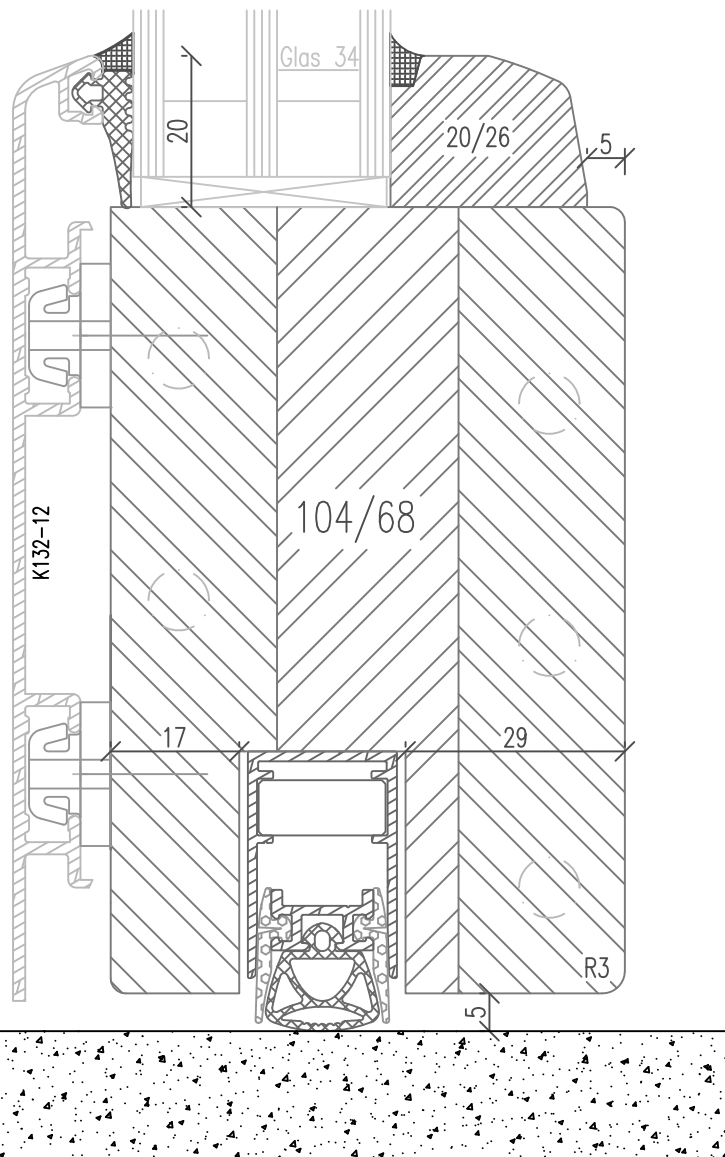

# Haustür IDEALU68

Ausführung mit *Schall-Ex Ultra*

Glasseiten

**Alusystem 9221**

Getriebeutmitte 20.3mm

Vertikalschnitt

**Bitte beachten Sie  
unser  
Türfüllungsprogramm  
in unserem  
Haustürprospekt**

Zeichnung ohne Gewähr;  
Änderungen vorbehalten

**02-ID68-HT/01D**