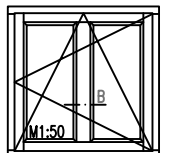

## IDEALU68plus

Sprossen 132mm - glasteilend

mit Glasleisten

Alusysteme 8619, 8619F, 8619R, 8619HS, 8615, 9221F

Vertikalschnitt A-A

Horizontalschnitt B-B

Zeichnung ohne Gewähr; Änderungen vorbehalten