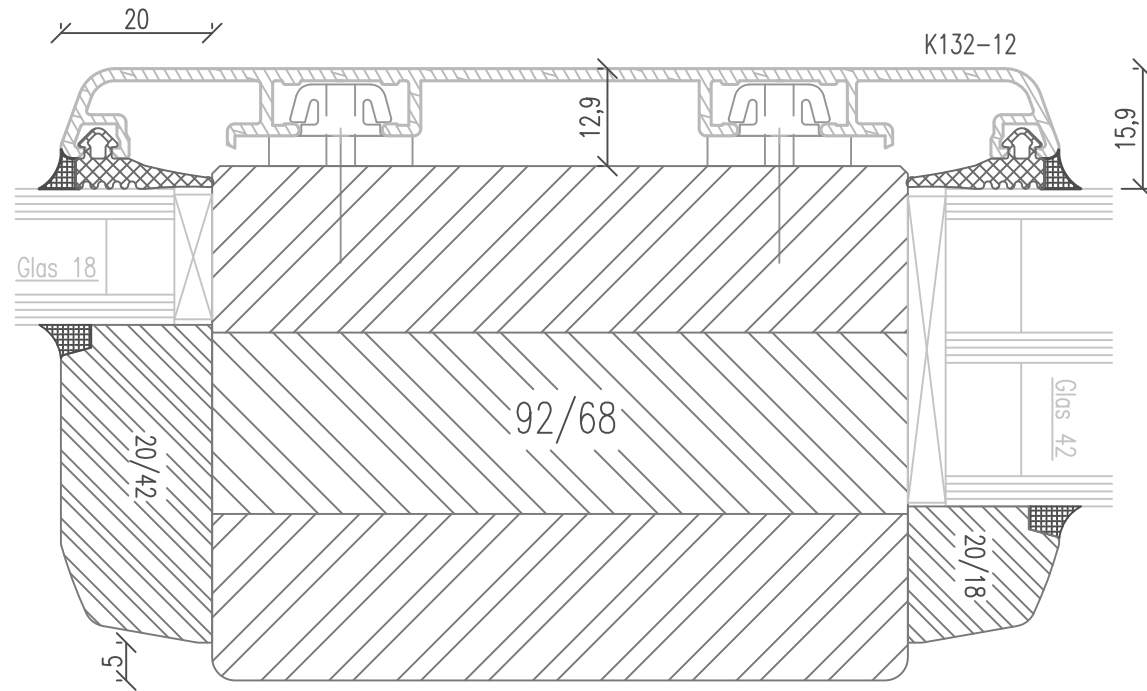

## IDEALU68plus

Sprossen 132mm - glasteilend

mit Glasleisten

Alusysteme 8619, 8619F, 8619R, 8619HS, 8615, 9221F

Vertikalschnitt A-A

Horizontalschnitt B-B

Zeichnung ohne Gewähr; Änderungen vorbehalten