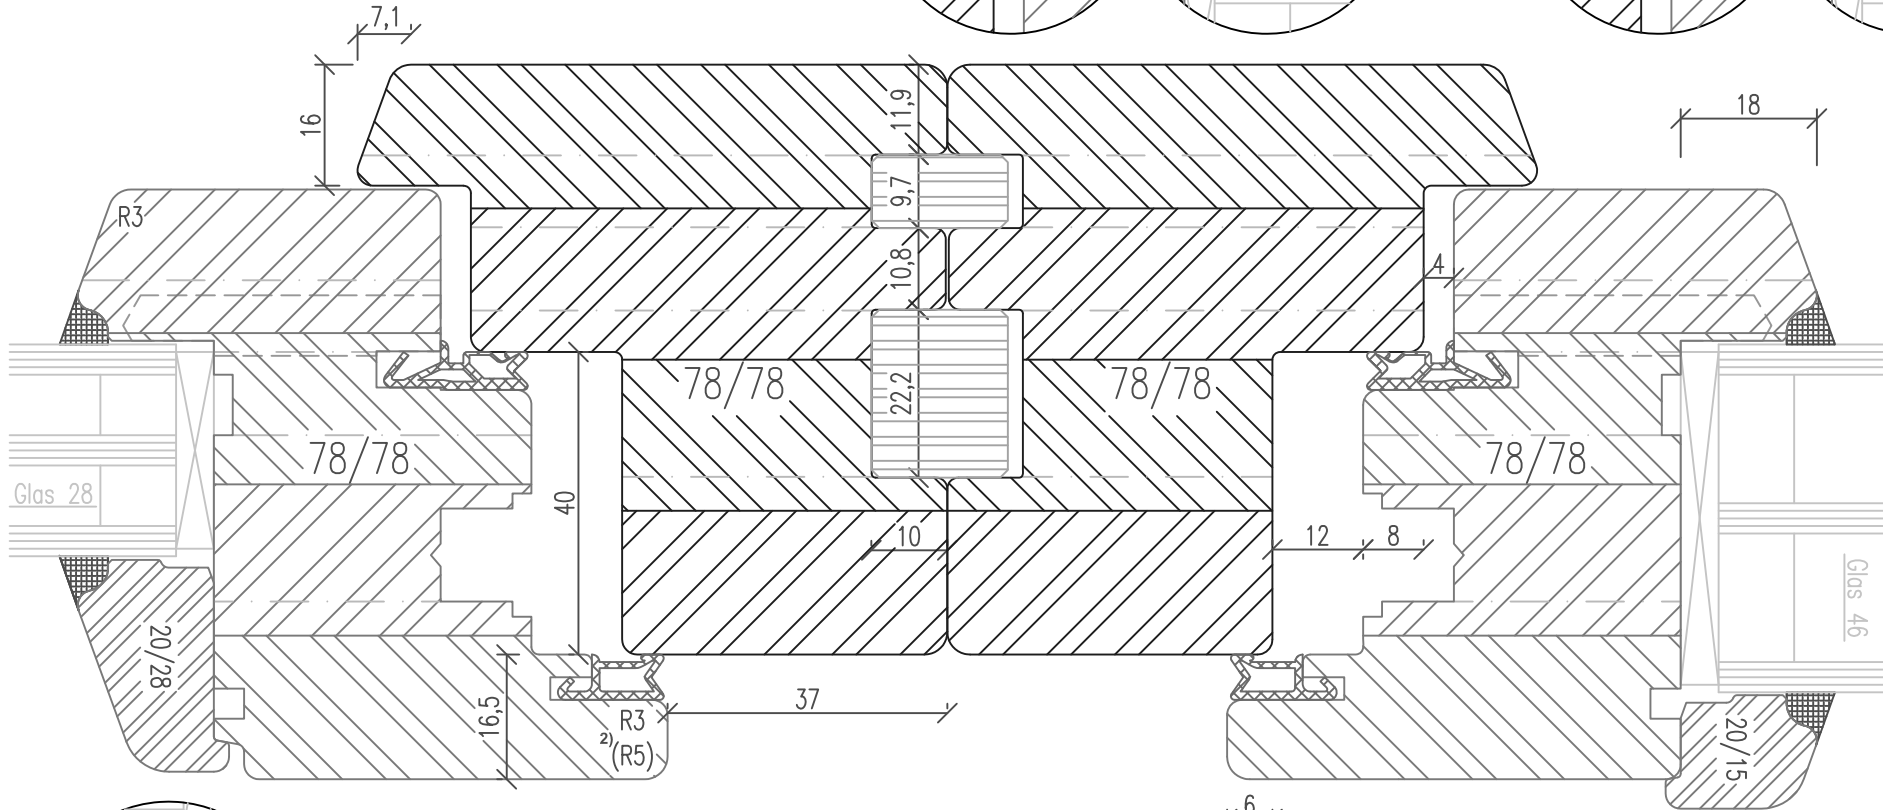

## Koppelfedern

Getriebeutmitte 13.15mm  
 Glasstärken 28mm bis 46mm

Horizontalschnitt

Variante Rustikal

Variante Softline

Glasleiste profiliert  
 für Glasstärken 34mm  
 bis 44mm

optional ohne<sup>2)</sup>  
 Dichtung am Überschlag

2) SoftLine mit Rundungsradius R5

Zeichnung ohne Gewähr; Änderungen vorbehalten

01-IV78-xC/23