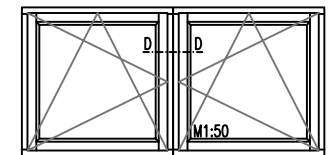

## Koppelfedern

Getriebeutmitte 13.15mm  
 Glasstärken 28mm bis 46mm

Horizontalschnitt

Variante Rustikal

Variante Softline

Glasleiste profiliert  
 für Glasstärken 34mm  
 bis 44mm

optional ohne<sup>2)</sup>  
 Dichtung am Überschlag

2) SoftLine mit Rundungsradius R5

Zeichnung ohne Gewähr; Änderungen vorbehalten

01-IV78-xC/23