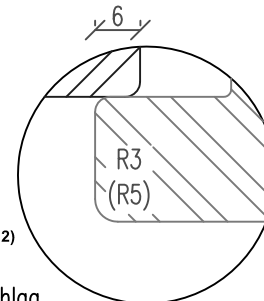

## Koppelfedern

Getriebeutmitte 13.15mm  
 Glasstärken 28mm bis 46mm

Horizontalschnitt

Variante Rustikal

Variante Softline

Glasleiste profiliert  
 für Glasstärken 34mm  
 bis 44mm

optional ohne<sup>2)</sup>  
 Dichtung am Überschlag

2) SoftLine mit Rundungsradius R5

Zeichnung ohne Gewähr; Änderungen vorbehalten

01-IV78-xC/23