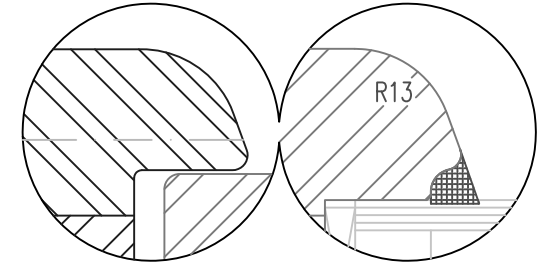

## Koppelfedern

Getriebeutmitte 13.15mm  
 Glasstärken 28mm bis 46mm

Horizontalschnitt

Variante Rustikal

Variante Softline

Glasleiste profiliert  
 für Glasstärken 34mm  
 bis 44mm

optional ohne<sup>2)</sup>  
 Dichtung am Überschlag

2) SoftLine mit Rundungsradius R5

Zeichnung ohne Gewähr; Änderungen vorbehalten

01-IV78-xC/23