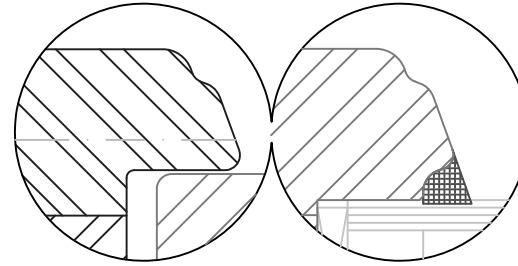

## Koppelfedern

Getriebeutmitte 13.15mm  
 Glasstärken 28mm bis 46mm

Horizontalschnitt

Variante Rustikal

Variante Softline

Glasleiste profiliert  
 für Glasstärken 34mm  
 bis 44mm

optional ohne<sup>2)</sup>  
 Dichtung am Überschlag

2) SoftLine mit Rundungsradius R5

Zeichnung ohne Gewähr; Änderungen vorbehalten

01-IV78-xC/23