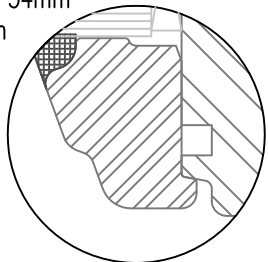

## Koppelstollen; Ausführung B

Getriebe nutmitte 13.15mm  
 Glasstärken 28mm bis 46mm

Horizontalschnitt

Variante Rustikal

Variante Softline

Glasleiste profiliert  
 für Glasstärken 34mm  
 bis 44mm

optional ohne  
 Dichtung am Überschlag<sup>2)</sup>

2) SoftLine mit Rundungsradius R5

Zeichnung ohne Gewähr; Änderungen vorbehalten

01-IV78-xC/29