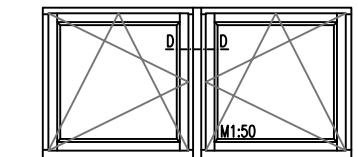

## Koppelstollen; Ausführung B

Getriebe nutmitte 13.15mm  
 Glasstärken 28mm bis 46mm

Horizontalschnitt

Variante Rustikal

Variante Softline

Glasleiste profiliert  
 für Glasstärken 34mm  
 bis 44mm

optional ohne  
 Dichtung am Überschlag<sup>2)</sup>

2) SoftLine mit Rundungsradius R5

Zeichnung ohne Gewähr; Änderungen vorbehalten

01-IV78-xC/29