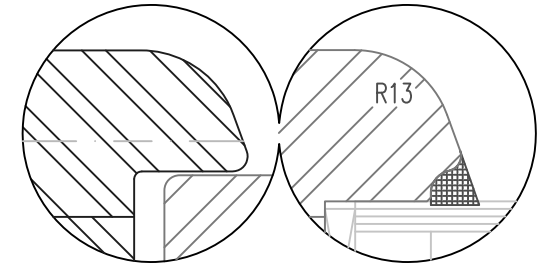

## Koppelstollen; Ausführung B

Getriebe nutmitte 13.15mm  
 Glasstärken 28mm bis 46mm

Horizontalschnitt

Variante Rustikal

Variante Softline

Glasleiste profiliert  
 für Glasstärken 34mm  
 bis 44mm

optional ohne  
 Dichtung am Überschlag<sup>2)</sup>

2) SoftLine mit Rundungsradius R5

Zeichnung ohne Gewähr; Änderungen vorbehalten

01-IV78-xC/29