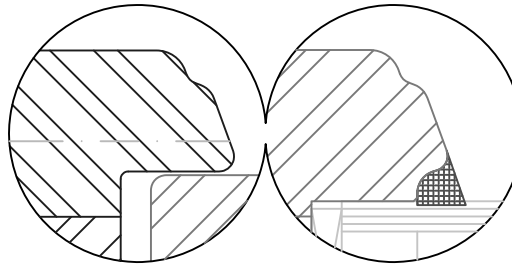

## Koppelstollen; Ausführung B

Getriebe nutmitte 13.15mm  
 Glasstärken 28mm bis 46mm

Horizontalschnitt

Variante Rustikal

Variante Softline

Glasleiste profiliert  
 für Glasstärken 34mm  
 bis 44mm

optional ohne  
 Dichtung am Überschlag<sup>2)</sup>

2) SoftLine mit Rundungsradius R5

Zeichnung ohne Gewähr; Änderungen vorbehalten

01-IV78-xC/29