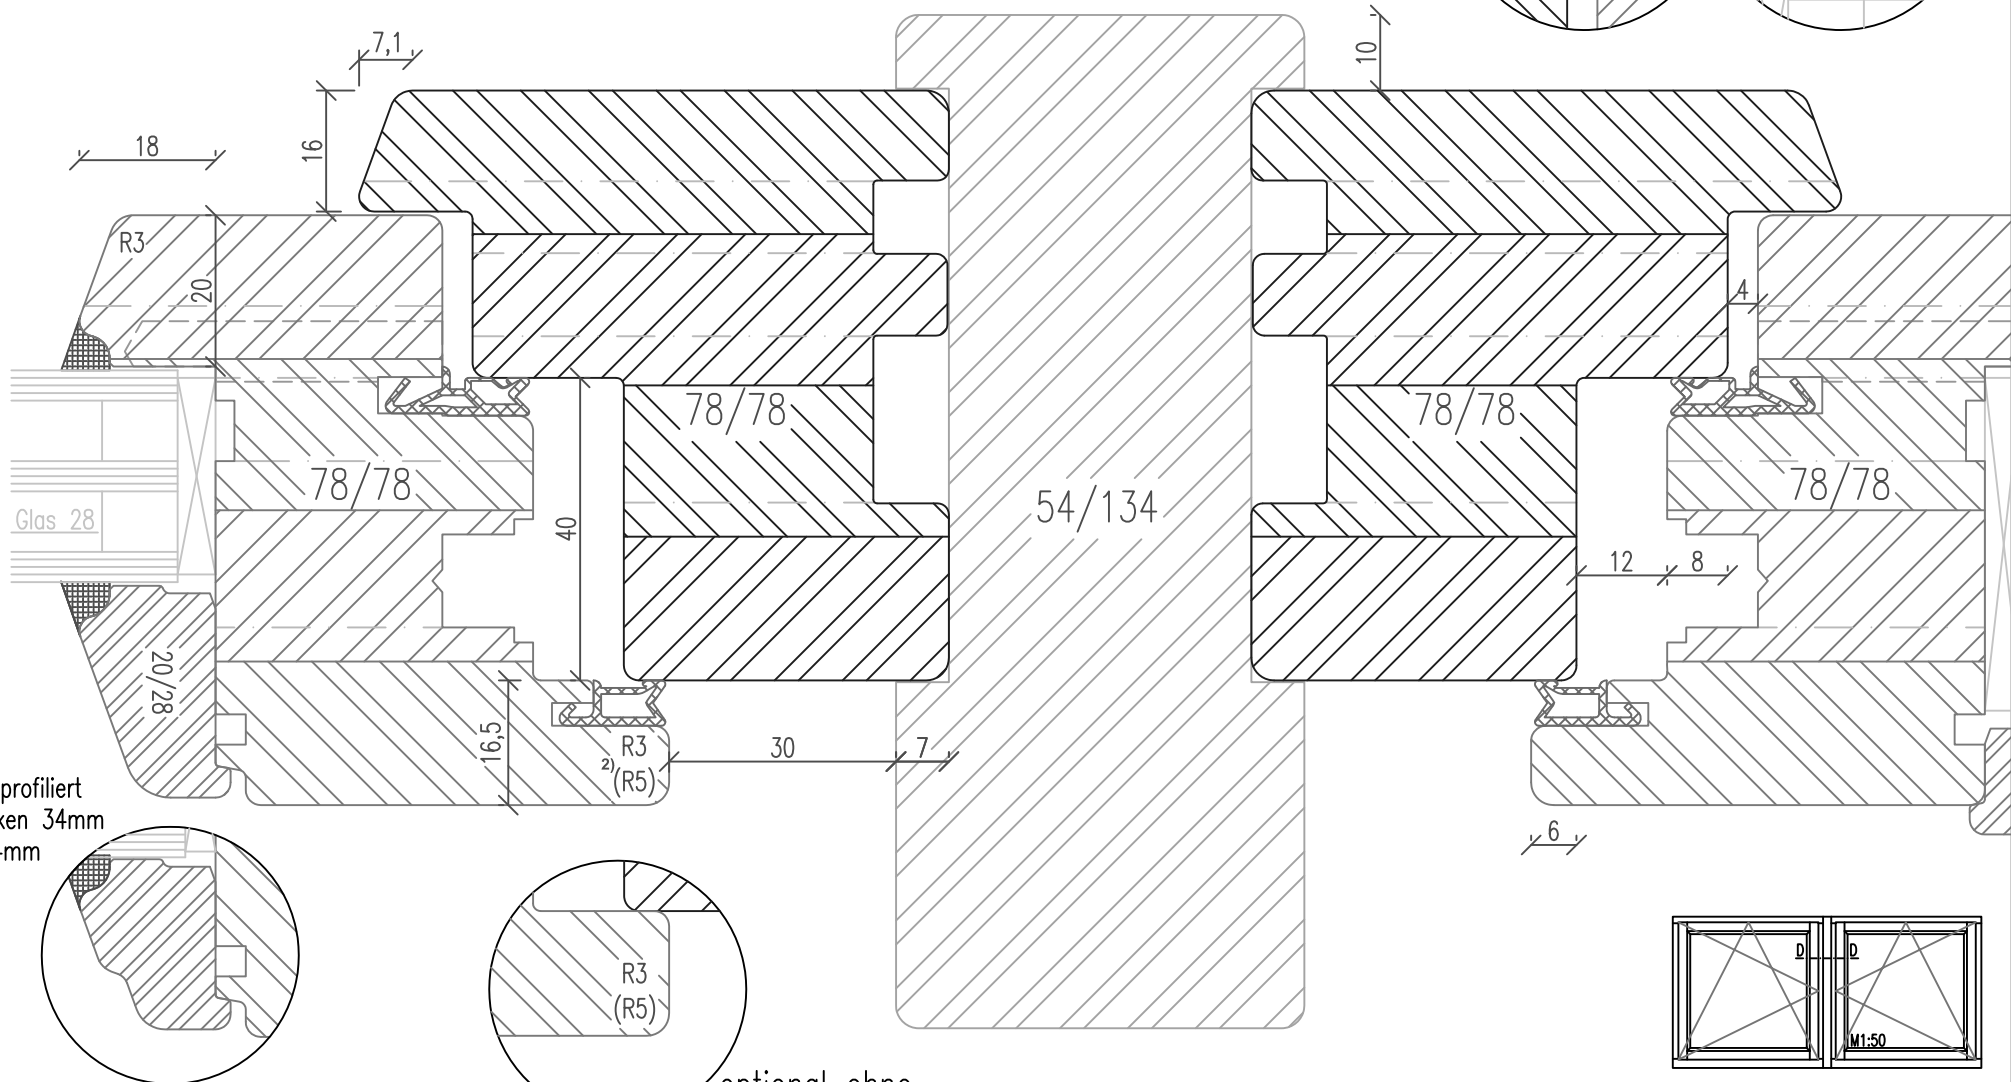

# Holzfenster IV78 - ClassicLine

## Koppelstollen; Ausführung B

Getriebe nutmitte 13.15mm  
 Glasstärken 28mm bis 46mm

Horizontalschnitt

Variante Rustikal

Variante Softline

Glasleiste profiliert  
 für Glasstärken 34mm  
 bis 44mm

optional ohne  
 Dichtung am Überschlag<sup>2)</sup>

2) SoftLine mit Rundungsradius R5

Zeichnung ohne Gewähr; Änderungen vorbehalten

01-IV78-xC/29