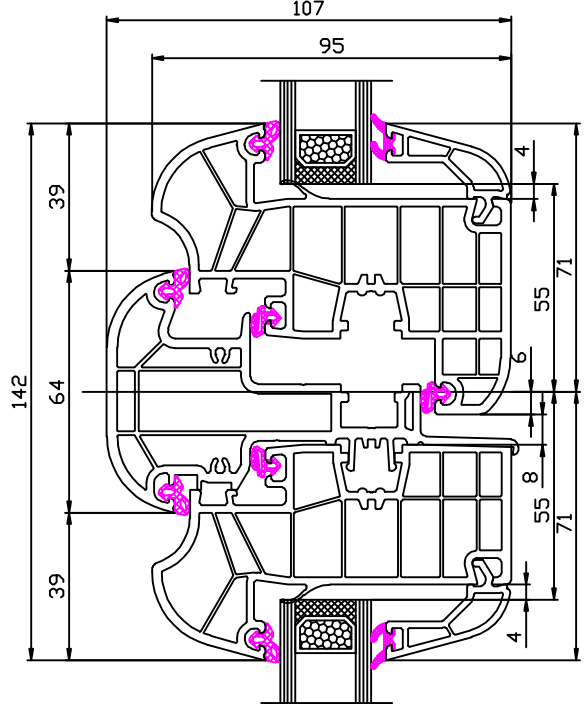

Klebertechnik Ideal 8000 Konkav

180 403 - 130 250 - 120 884

180 403- 180 485 - 120 884

BT mit Schwelle 246096
+ Alu-Wetterschenkel 237390

Klebertechnik Ideal 8000 Konkav

180 485 – 180 443 – 180 485 – 120 884

180 445 – 120 884

FLG-Sprosse in Vorbereitung

Termin auf Anfrage