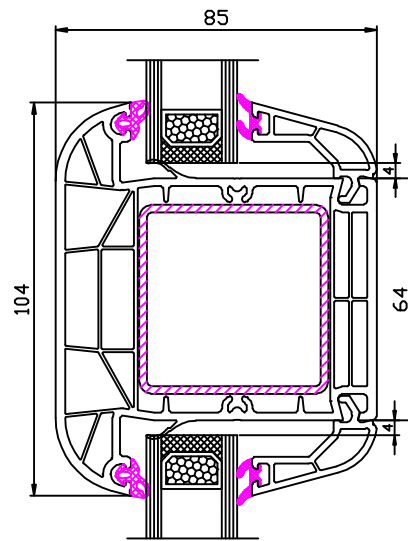

Klebertechnik Ideal 8000 Konkav

180 403 - 130 250 - 120 884

180 403- 180 485 - 120 884

BT mit Schwelle 246096
+ Alu-Wetterschenkel 237390

Klebertechnik Ideal 8000 Konkav

180 485 – 180 443 – 180 485 – 120 884

180 445 – 120 884

FLG-Sprosse in Vorbereitung

Termin auf Anfrage