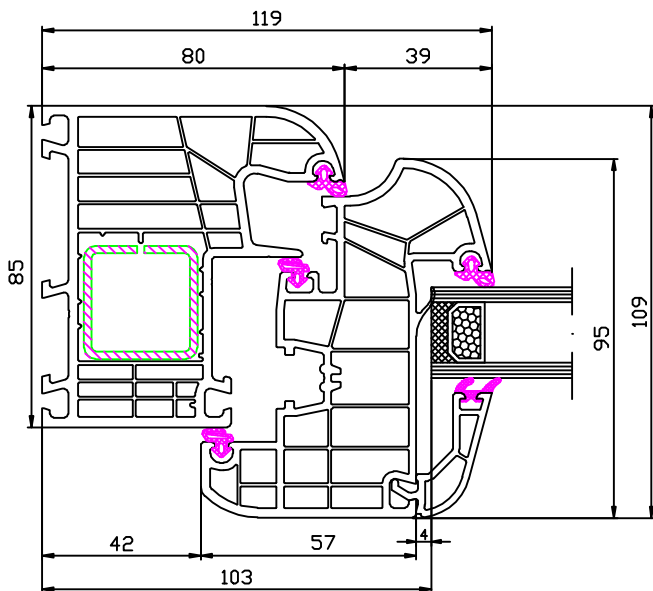

Klebertechnik Ideal 8000 Konkav

180 403 - 130 250 - 120 884

180 403- 180 485 - 120 884

BT mit Schwelle 246096
+ Alu-Wetterschenkel 237390

Klebertechnik Ideal 8000 Konkav

180 485 – 180 443 – 180 485 – 120 884

180 445 – 120 884

FLG-Sprosse in Vorbereitung

Termin auf Anfrage