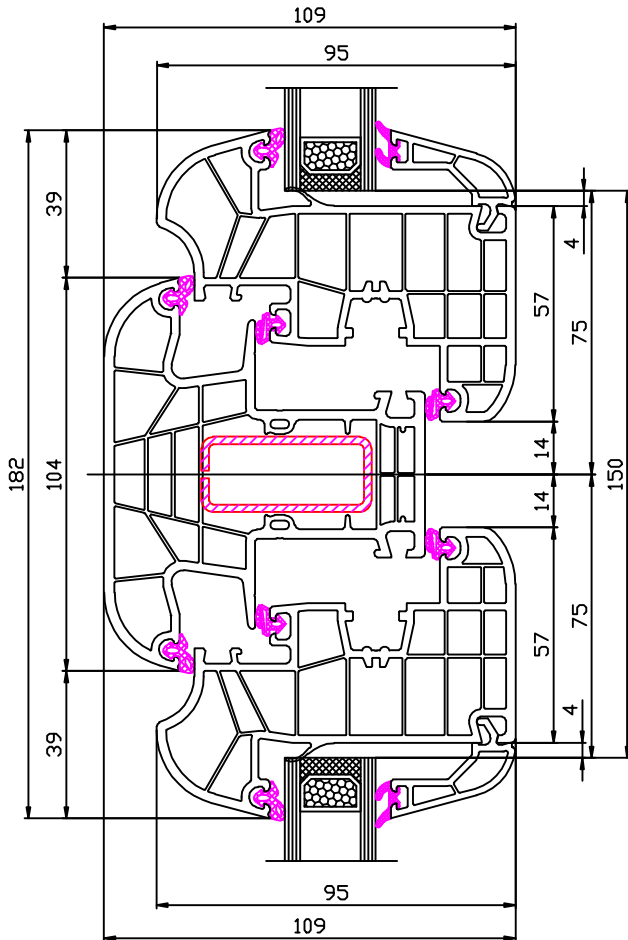

Klebertechnik Ideal 8000 Konkav

180 403 - 130 250 - 120 884

180 403- 180 485 - 120 884

BT mit Schwelle 246096
+ Alu-Wetterschenkel 237390

Klebertechnik Ideal 8000 Konkav

180 485 – 180 443 – 180 485 – 120 884

180 445 – 120 884

FLG-Sprosse in Vorbereitung

Termin auf Anfrage