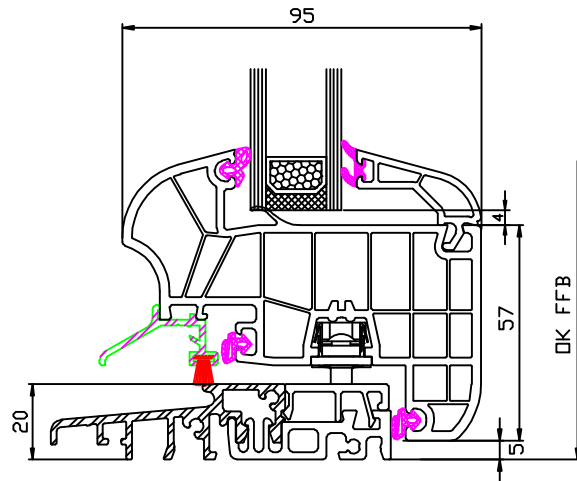

Klebertechnik Ideal 8000 Konkav

180 403 - 130 250 - 120 884

180 403- 180 485 - 120 884

BT mit Schwelle 246096
+ Alu-Wetterschenkel 237390

Klebertechnik Ideal 8000 Konkav

180 485 – 180 443 – 180 485 – 120 884

180 445 – 120 884

FLG-Sprosse in Vorbereitung

Termin auf Anfrage