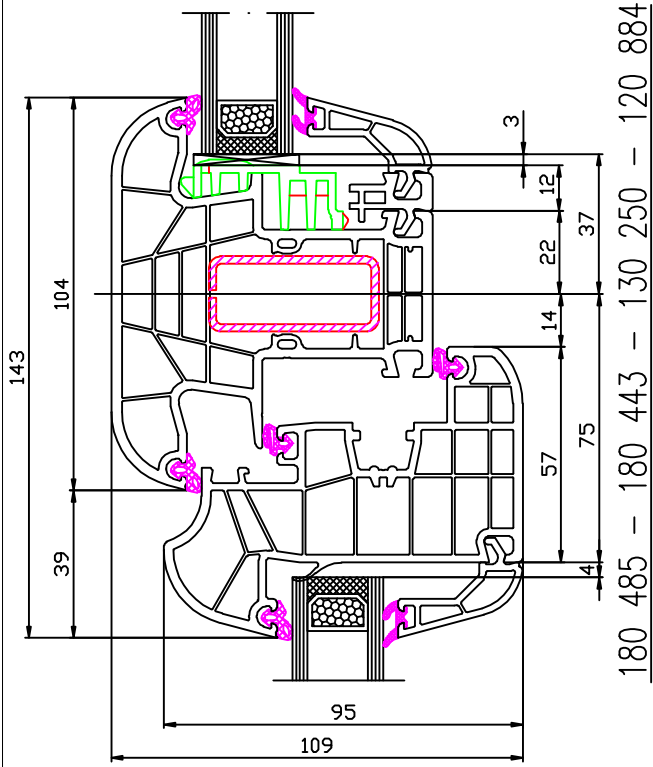

Klebertechnik Ideal 8000 Konkav

180 403 - 130 250 - 120 884

180 403- 180 485 - 120 884

BT mit Schwelle 246096
+ Alu-Wetterschenkel 237390

Klebertechnik Ideal 8000 Konkav

180 485 – 180 443 – 180 485 – 120 884

180 445 – 120 884

FLG-Sprosse in Vorbereitung

Termin auf Anfrage