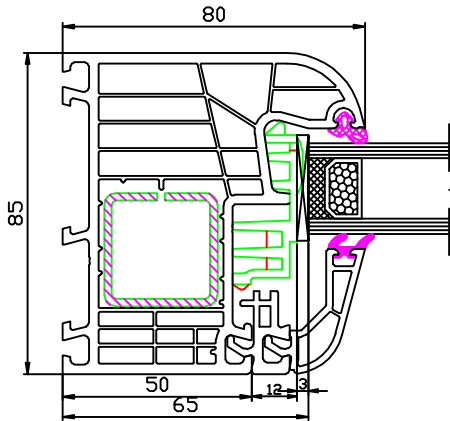

Klebertechnik Ideal 8000 Konkav

180 403 - 130 250 - 120 884

180 403- 180 485 - 120 884

BT mit Schwelle 246096
+ Alu-Wetterschenkel 237390

Klebertechnik Ideal 8000 Konkav

180 485 – 180 443 – 180 485 – 120 884

180 445 – 120 884

FLG-Sprosse in Vorbereitung

Termin auf Anfrage